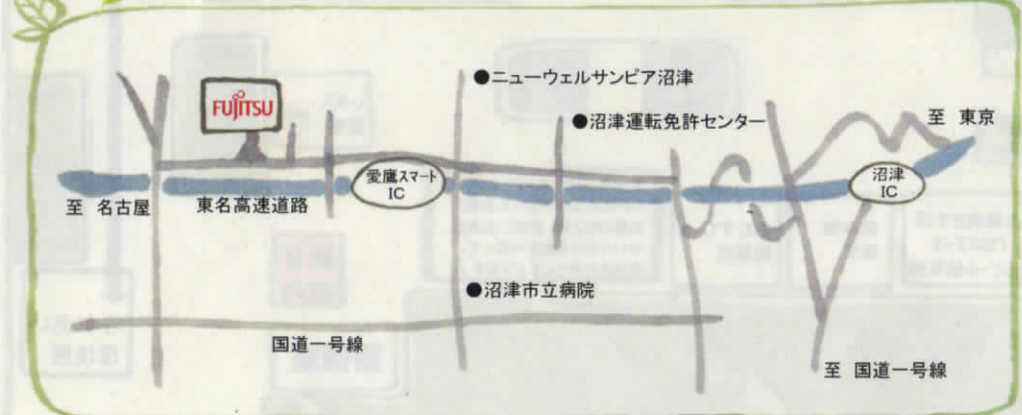

イベントスケジュール (天候・状況により変更の可能性があります)

内容	場所	9:30	10:00	10:30	11:00	11:30	12:00	12:30	13:00	13:30	14:00	
茶摘み	茶畑	[各回開始5分前までにA棟1階受付付近前に集合]										
池田記念室・富士通DNA館見学 【各回開始5分前までにA棟1階受付付近前に集合】	A棟6階	*富士通DNA館は10:00~13:30で自由見学が可能										
富士通アーカイブズ見学 【各回開始5分前までにA棟1階受付付近前に集合】	D棟2階	*10:00~14:00で自由見学が可能										
富士通エフサス見学 【各回開始5分前までにA棟1階受付付近前に集合】	D棟6階											
環境試験センター見学 【各回開始10分前までにA棟1階受付付近前に集合】	別棟(地図下側)											
影絵	A棟6階											
茶席 “沼津工場茶道部”(各回30分)	A棟1階											
お茶の葉天ぷら無料配布 (なくなり次第終了)	A棟3階											
消防車・煙体験	A棟前(車庫付近)											
富士通沼津吹奏楽団 演奏	A棟前(噴水付近)											
肥料無料配布・野菜販売 (なくなり次第終了)	総合案内付近											
その他催し・遊び・飲食/土産物販売等												

## アクセス