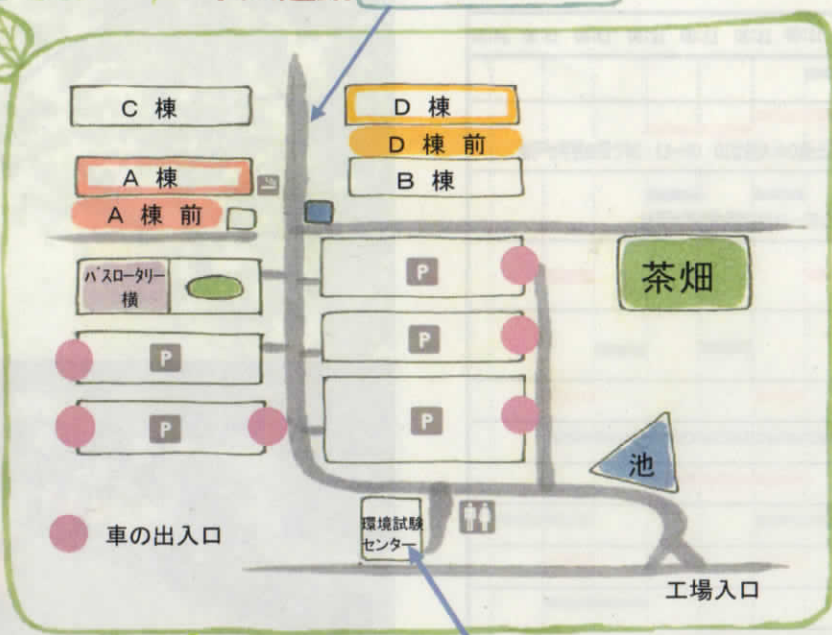

## アクセス

## ※ 来場時の注意事項 ※

- \* お車で来場の際は 車両出入口にご注意下さい (お身体の不自由な方は 警備室手前でご乗降下さい)
- \* 総合案内は 警備室横にあります
- \* 授乳室・おむつ交換室は A棟6階にあります
- \* 工場敷地内の植物を 大切にして下さい
- \* ペットを連れての来場は ご遠慮下さい
- \* イベント会場以外の場所への立ち入りはご遠慮下さい
- \* ゴミは持ち帰るか備え付けのゴミ箱に捨てて下さい
- \* 飲酒運転は 絶対にしないで下さい
- \* 指定の場所以外での喫煙は ご遠慮下さい (喫煙所:A棟1階東側従業員入口付近のみ)
- \* 場内でのトラブルに関し当方では一切の責任を負いかねます

# 会場案内図

🚰 お手洗 🍼 授乳・オムツ交換 🚬 喫煙所

## 中央通路 車両展示販売